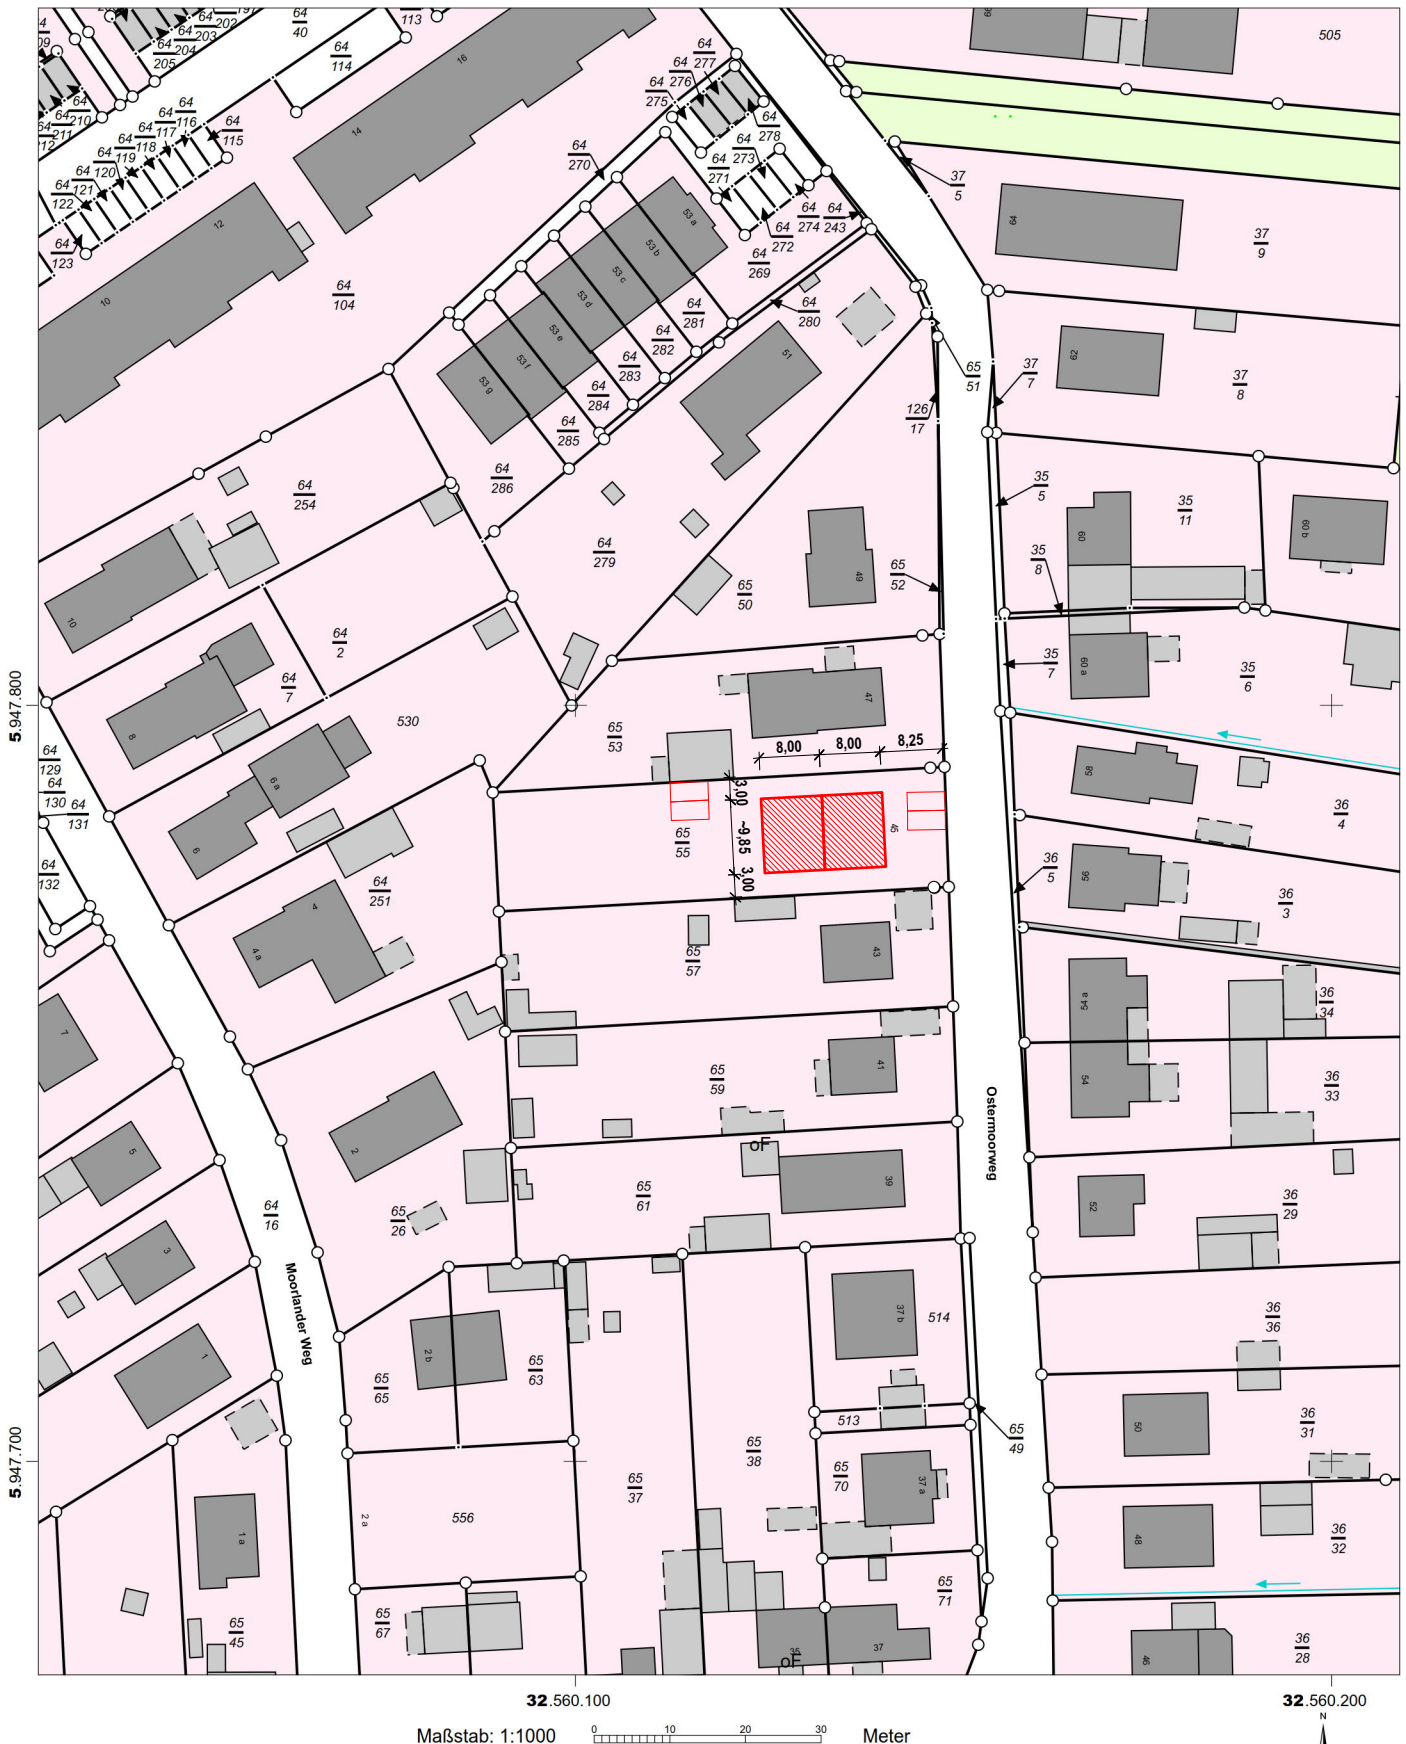

Auszug aus dem Liegenschaftskataster

Liegenschaftskarte 1:1000

Erstellt am 12.09.2018

Flurstück: 65/55
Flur: 8
Gemarkung: Bönningstedt

Gemeinde: Bönningstedt
Kreis: Pinneberg

Erteilende Stelle: Katasteramt
Langeloh 65 b
25337 Elmshorn
Telefon: 04121-57998-0
E-Mail: Poststelle-Elmshorn@LVermGeo.landsh.de

Maßstab: 1:1000 0 10 20 30 Meter

Für den Maßstab dieses Auszugs aus dem Liegenschaftskataster ist der ausgedruckte Maßstabsbalken maßgebend. Dieser Auszug ist maschinell erstellt und wird nicht unterschrieben. Vervielfältigung, Umarbeitung, Veröffentlichung und Weitergabe an Dritte nur mit Zustimmung des Landesamtes für Vermessung und Geoinformation Schleswig-Holstein oder zum eigenen Gebrauch (§9 Vermessungs- und Katastergesetz i.d.F. vom 12.05.2004, zuletzt geändert durch Verordnung vom 16.03.2015).