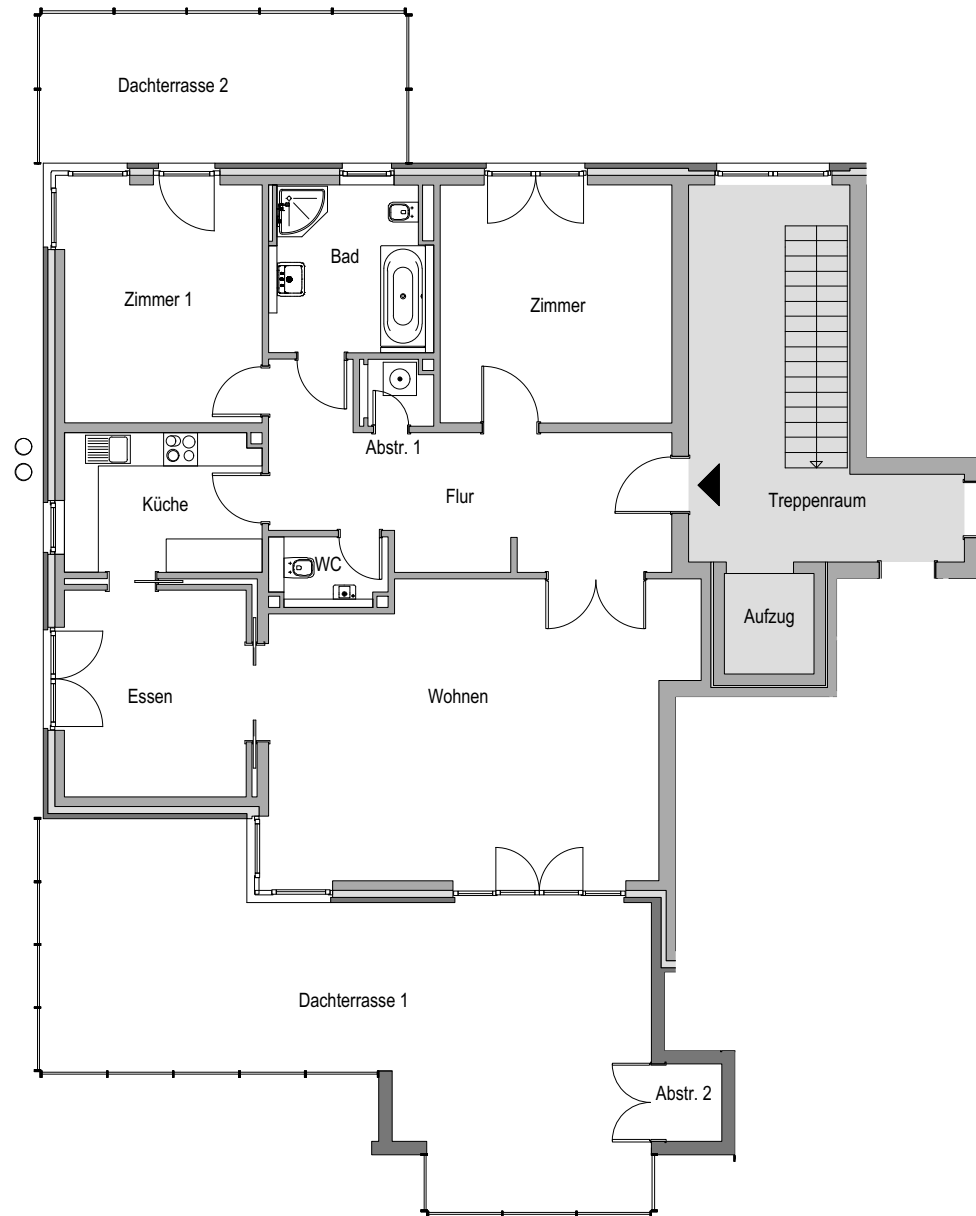

# WOHNUNG 7 STAFFELGESCHOSS

## AUF EINEN BLICK

Wohnen	36,96 m <sup>2</sup>
Essen	11,91 m <sup>2</sup>
Zimmer	14,72 m <sup>2</sup>
Zimmer	17,34 m <sup>2</sup>
Küche	8,46 m <sup>2</sup>
Flur	17,64 m <sup>2</sup>
Bad	8,13 m <sup>2</sup>
WC	2,46 m <sup>2</sup>
Abst.	1,46 m <sup>2</sup>
Abst.	1,57 m <sup>2</sup>
Dachterrasse 1/2	8,61 m <sup>2</sup>
Dachterrasse 1/2	24,50 m <sup>2</sup>

Summe Wohnfläche **153,76m<sup>2</sup>**