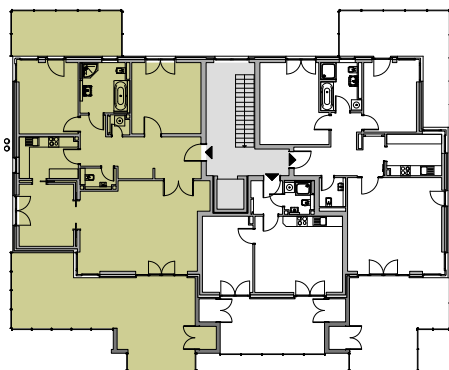

# WOHNUNG 7 STAFFELGESCHOSS

## AUF EINEN BLICK

Wohnen	36,96 m <sup>2</sup>
Essen	11,91 m <sup>2</sup>
Zimmer	14,72 m <sup>2</sup>
Zimmer	17,34 m <sup>2</sup>
Küche	8,46 m <sup>2</sup>
Flur	17,64 m <sup>2</sup>
Bad	8,13 m <sup>2</sup>
WC	2,46 m <sup>2</sup>
Abst.	1,46 m <sup>2</sup>
Abst.	1,57 m <sup>2</sup>
Dachterrasse 1/2	8,61 m <sup>2</sup>
Dachterrasse 1/2	24,50 m <sup>2</sup>