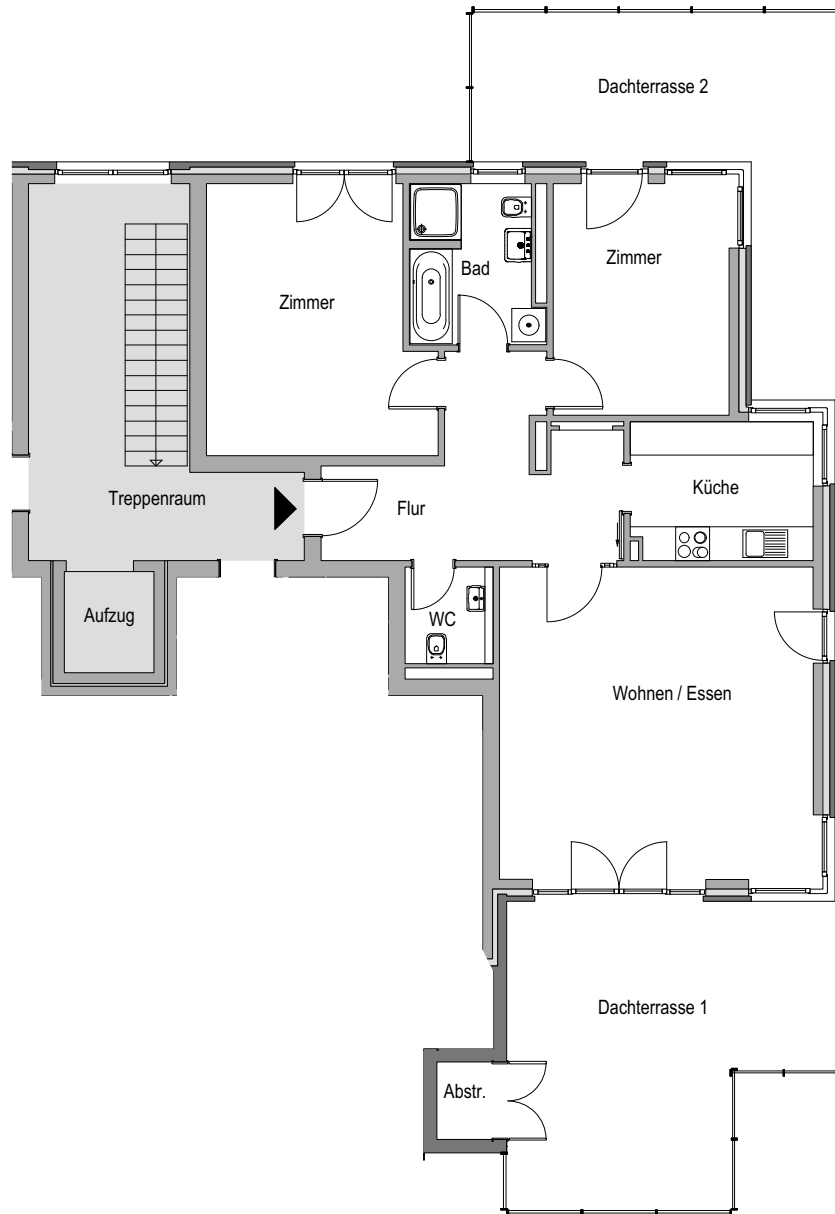

WOHNUNG 9 STAFFELGESCHOSS

AUF EINEN BLICK

Wohnen / Essen	30,97 m ²
Zimmer	17,99 m ²
Zimmer	12,80 m ²
Küche	7,76 m ²
Flur	13,16 m ²
Bad	6,30 m ²
WC	2,63 m ²
Abstr.	1,57 m ²
Dachterrasse 1/2	11,89 m ²
Dachterrasse 1/2	13,84 m ²

Summe Wohnfläche **118,91 m²**