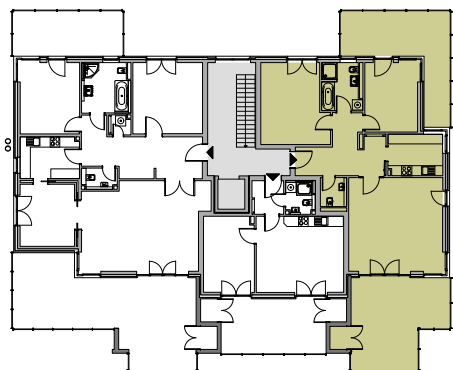

WOHNUNG 9 STAFFELGESCHOSS

AUF EINEN BLICK

Wohnen / Essen	30,97 m ²
Zimmer	17,99 m ²
Zimmer	12,80 m ²
Küche	7,76 m ²
Flur	13,16 m ²
Bad	6,30 m ²
WC	2,63 m ²
Abstr.	1,57 m ²
Dachterrasse 1/2	11,89 m ²
Dachterrasse 1/2	13,84 m ²

Summe Wohnfläche **118,91 m²**