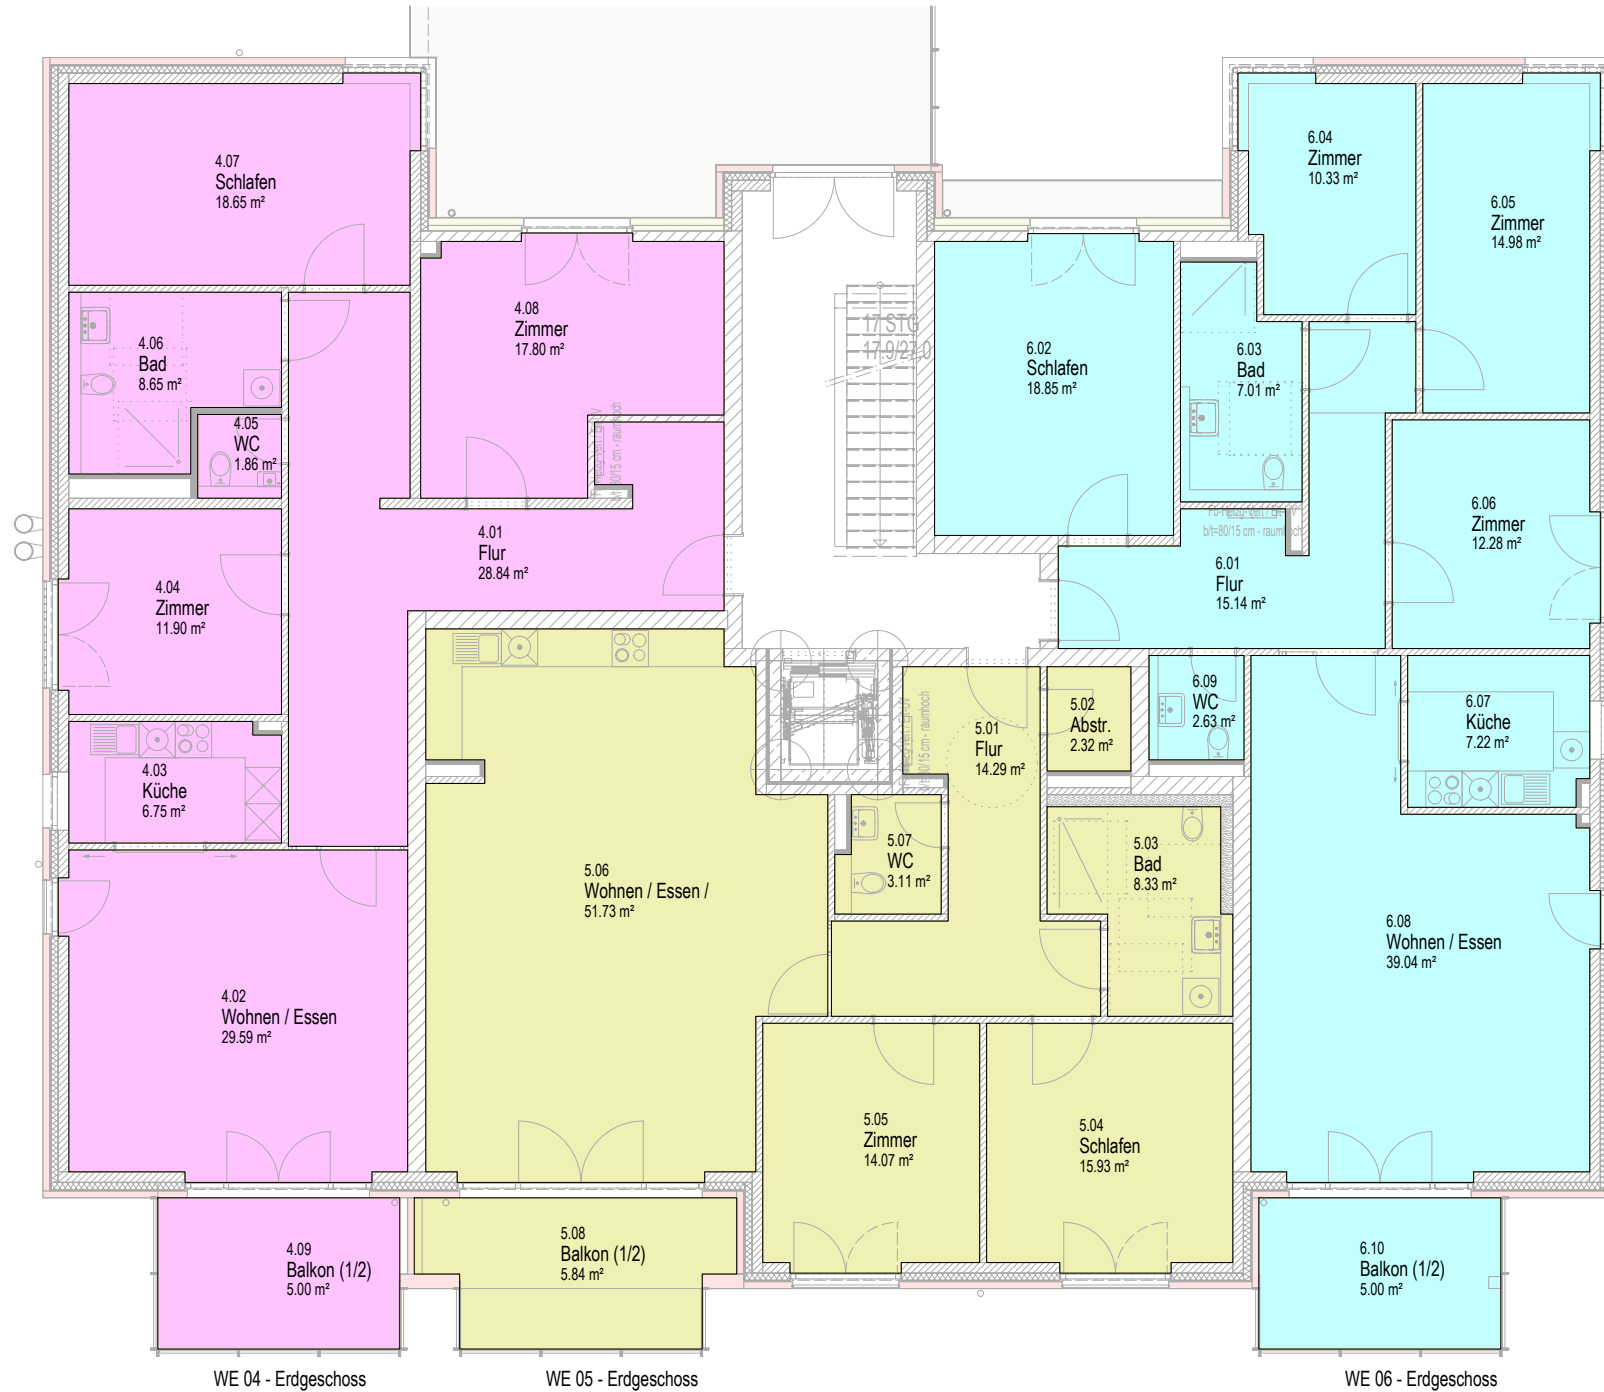

2025 Neubau MFH mit 10 WE, Sarenweg 46-48, HH - AP - EG: Flächen nach WoFIV - M 1 : 125 - 11.09.2018

WE 04 - Erdgeschoss

WE 05 - Erdgeschoss

WE 06 - Erdgeschoss