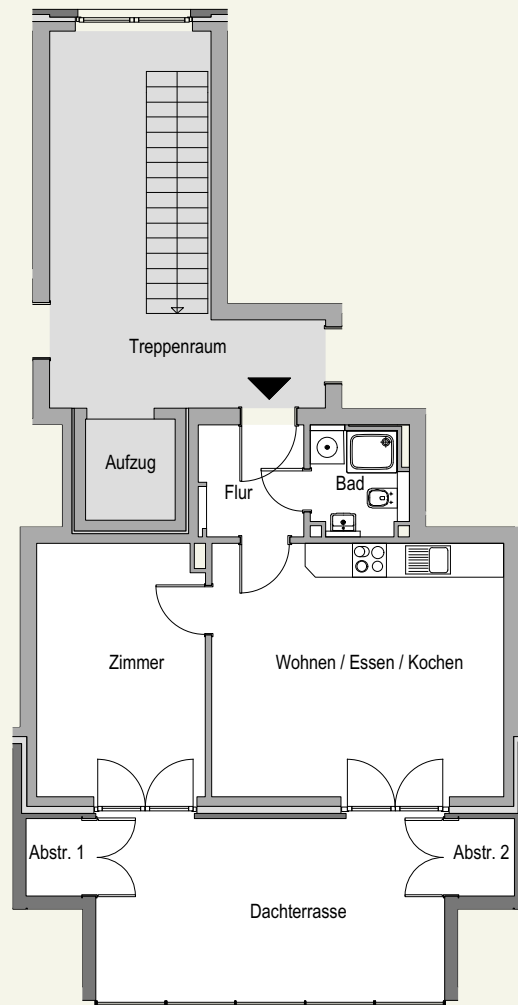

WOHNUNG 8 STAFFELGESCHOSS

AUF EINEN BLICK

Wohnen / Essen / Kochen	23,20 m ²
Zimmer	13,41 m ²
Flur	3,66 m ²
Bad	3,02 m ²
Abst.	1,57 m ²
Abst.	1,57 m ²
Dachterrasse 1/2	10,11 m ²

Summe Wohnfläche **56,54 m²**