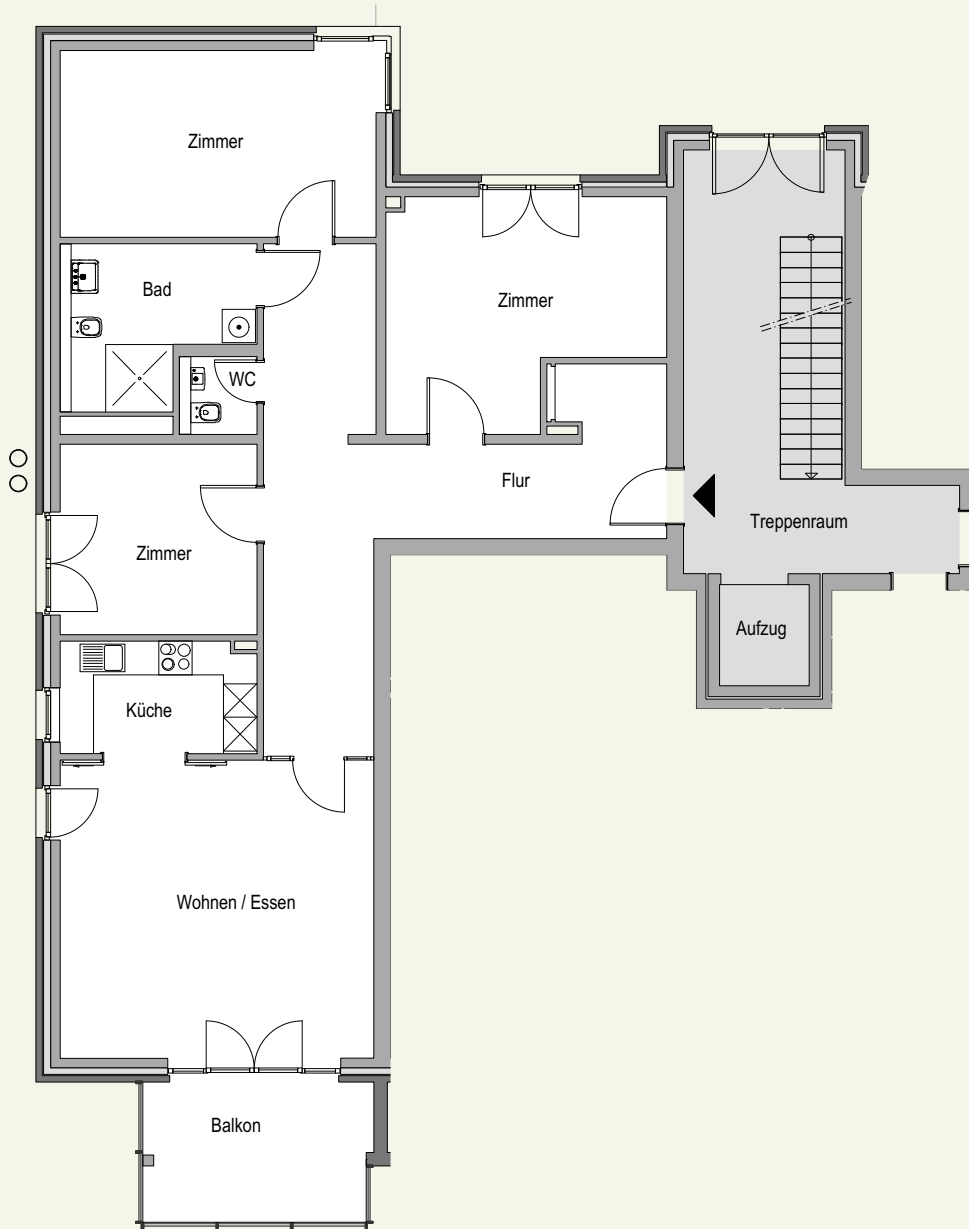

WOHNUNG 4 ERDGESCHOSS

AUF EINEN BLICK

Wohnen / Essen	29,59 m ²
Zimmer	18,65 m ²
Zimmer	17,80 m ²
Zimmer	11,90 m ²
Küche	6,75 m ²
Flur	28,84 m ²
Bad	8,65 m ²
WC	1,86 m ²
Balkon 1/2	5,00 m ²

Summe Wohnfläche **129,04 m²**