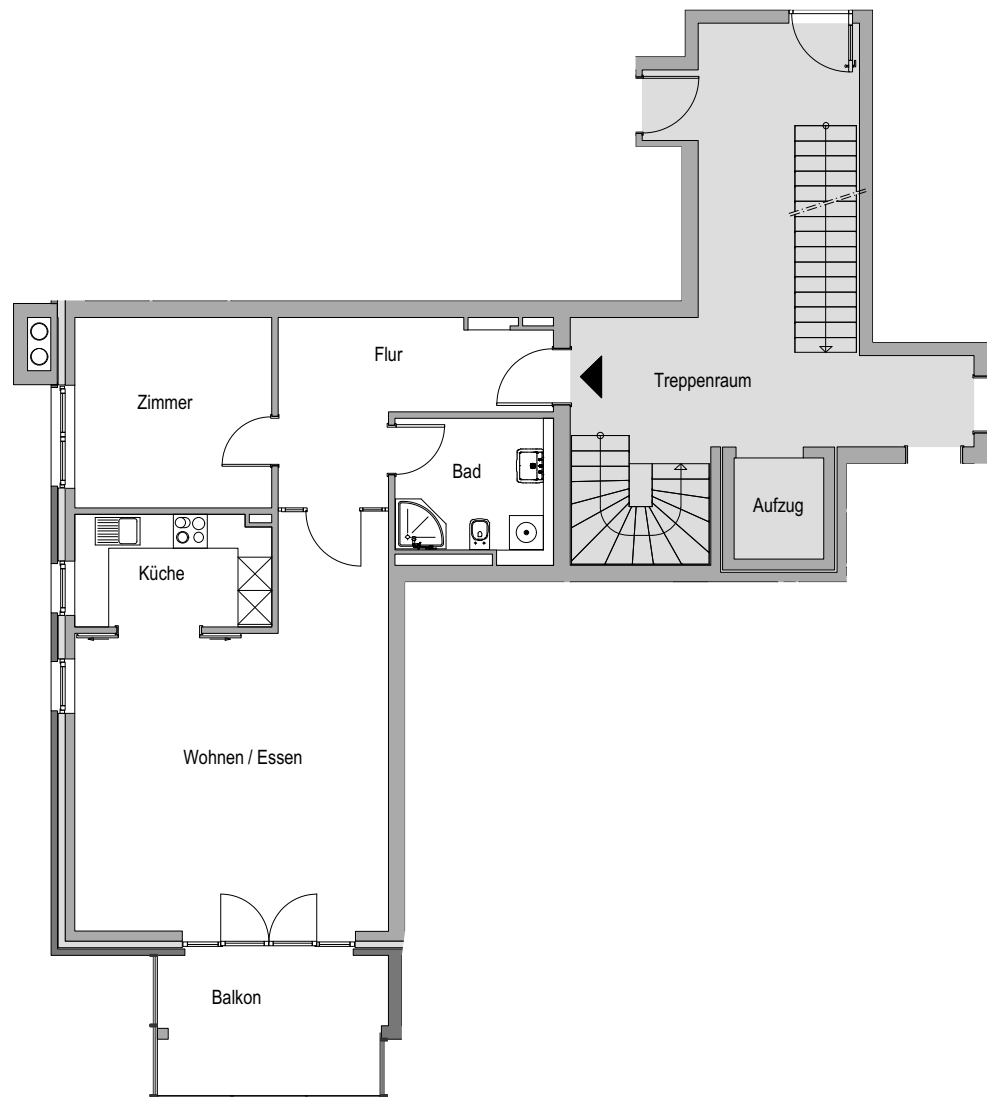

# WOHNUNG 1 I. ETAGE

## AUF EINEN BLICK

Wohnen / Essen	33,59 m <sup>2</sup>
Zimmer	11,59 m <sup>2</sup>
Küche	6,75 m <sup>2</sup>
Flur	11,17 m <sup>2</sup>
Bad	6,72 m <sup>2</sup>
Balkon 1/2	5,00 m <sup>2</sup>
<hr/>	
Summe Wohnfläche	<b>74,82 m<sup>2</sup></b>