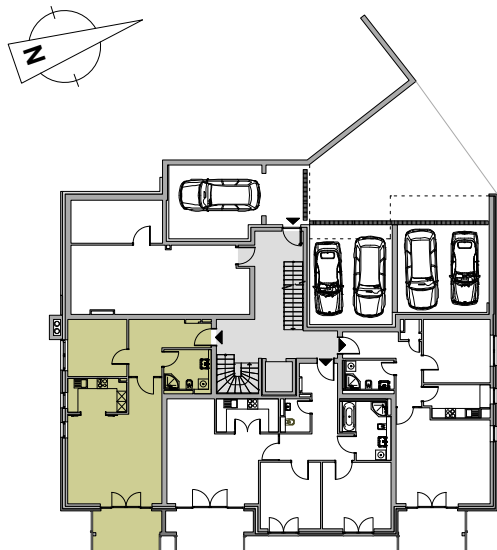

# WOHNUNG 1 I. ETAGE

## AUF EINEN BLICK

Wohnen / Essen	33,59 m <sup>2</sup>
Zimmer	11,59 m <sup>2</sup>
Küche	6,75 m <sup>2</sup>
Flur	11,17 m <sup>2</sup>
Bad	6,72 m <sup>2</sup>
Balkon 1/2	5,00 m <sup>2</sup>
<hr/>	
Summe Wohnfläche	<b>74,82 m<sup>2</sup></b>