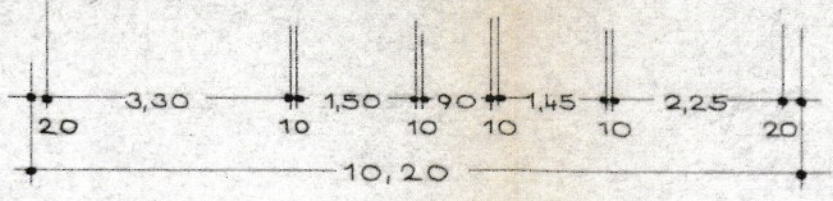

9.76

ERDGESCHOSS

12
 DAMMPLATTE SIPOREX
 5cm STARK

2φ12^I

KELLERGEBOSS