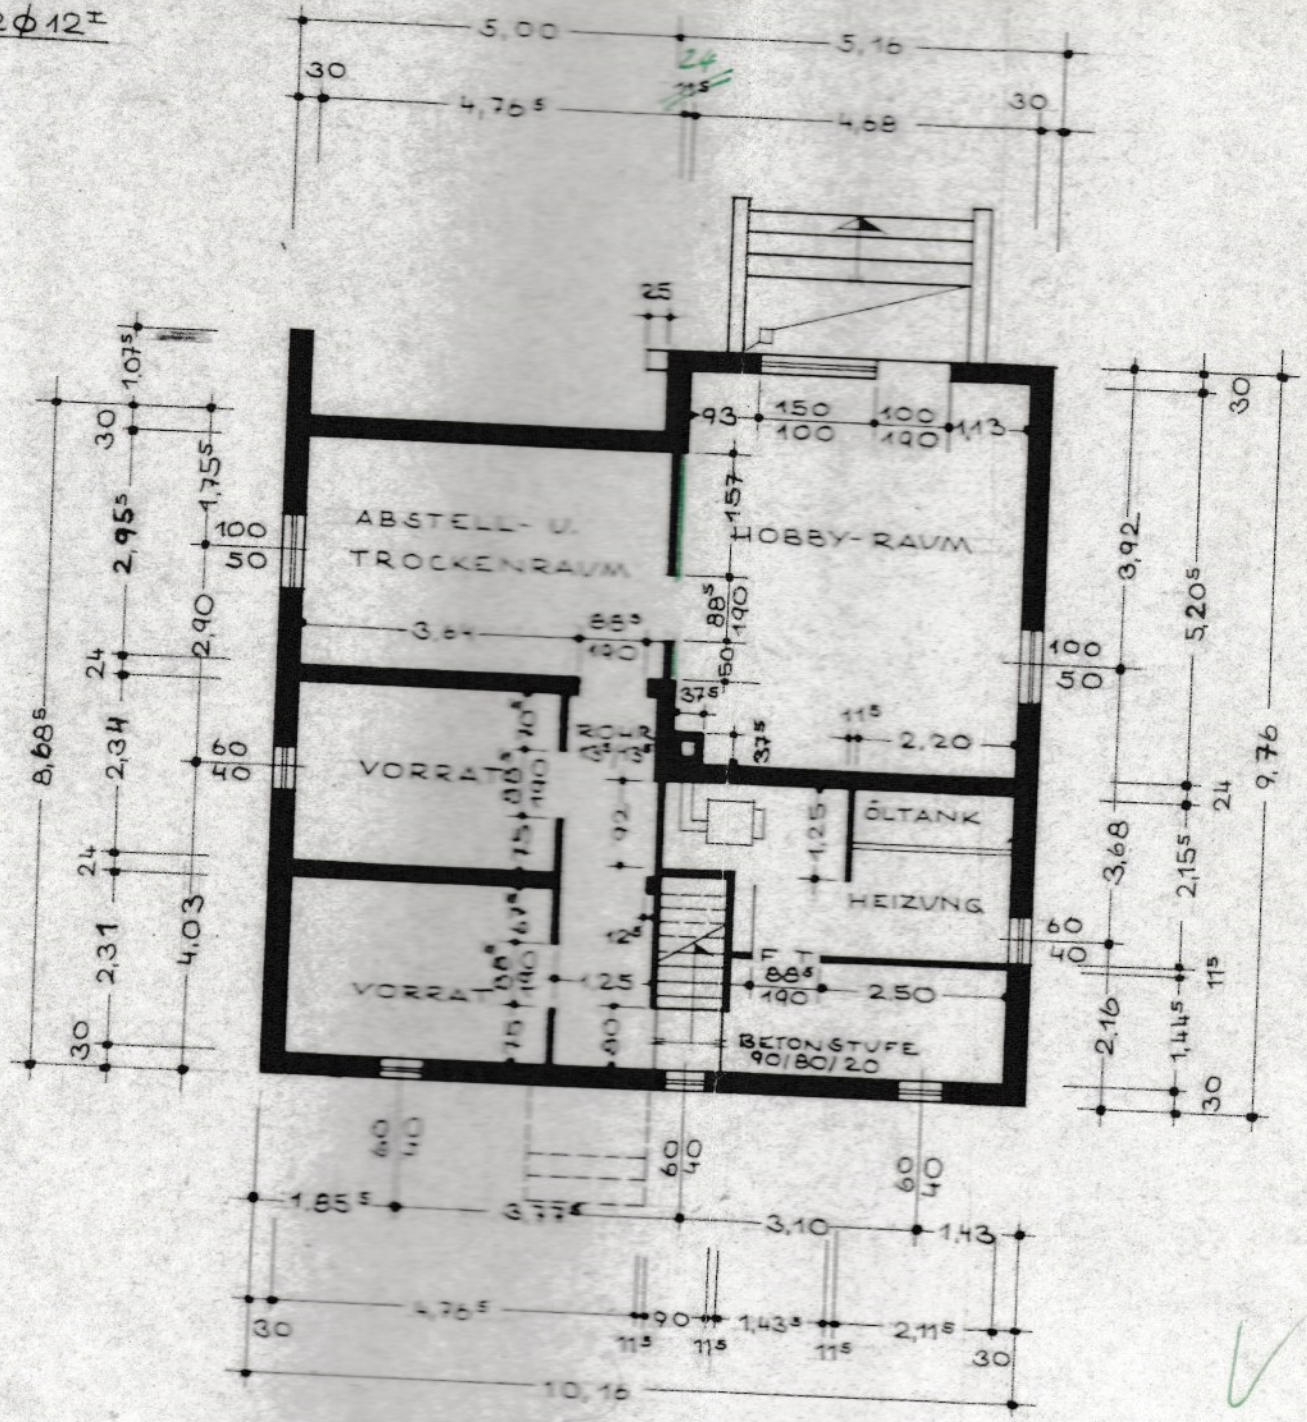

9.76

ERDGESCHOSS

12
 DAMMPLATTE SIPOREX
 5cm STARK

2φ12^I

KELLERGEBOSS