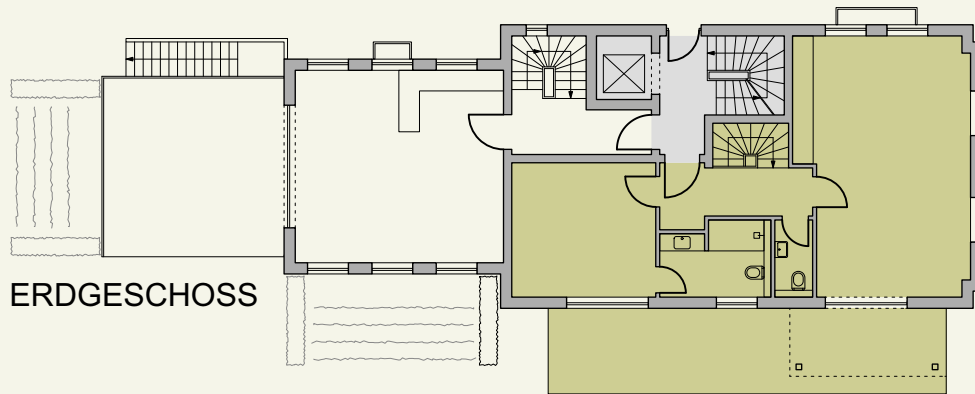

WOHNUNG 1 AUF 2 EBENEN

AUF EINEN BLICK

ERDGESCHOSS EBENE II

Flur	6,95 m²
WC	2,47 m²
Bad	6,46 m²
Zimmer III	16,38 m²
Kochen /Essen /Wohnen	36,41 m²
Terrasse 50%	14,45 m²

Summe Wohnung 1 130,42 m²