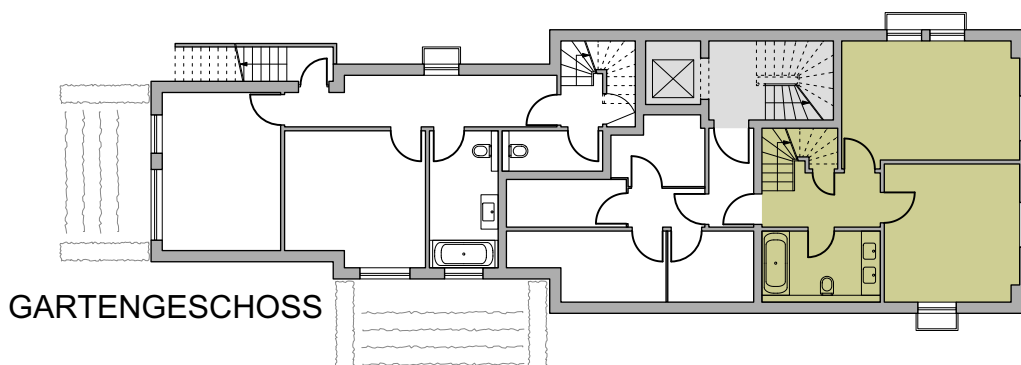

# WOHNUNG 1 AUF 2 EBENEN

### GARTENGECHOSS EBENE I

Flur	5,05 m <sup>2</sup>
Abstellraum	1,30 m <sup>2</sup>
Bad	7,12 m <sup>2</sup>
Zimmer I	18,12 m <sup>2</sup>
Zimmer II	15,71 m <sup>2</sup>