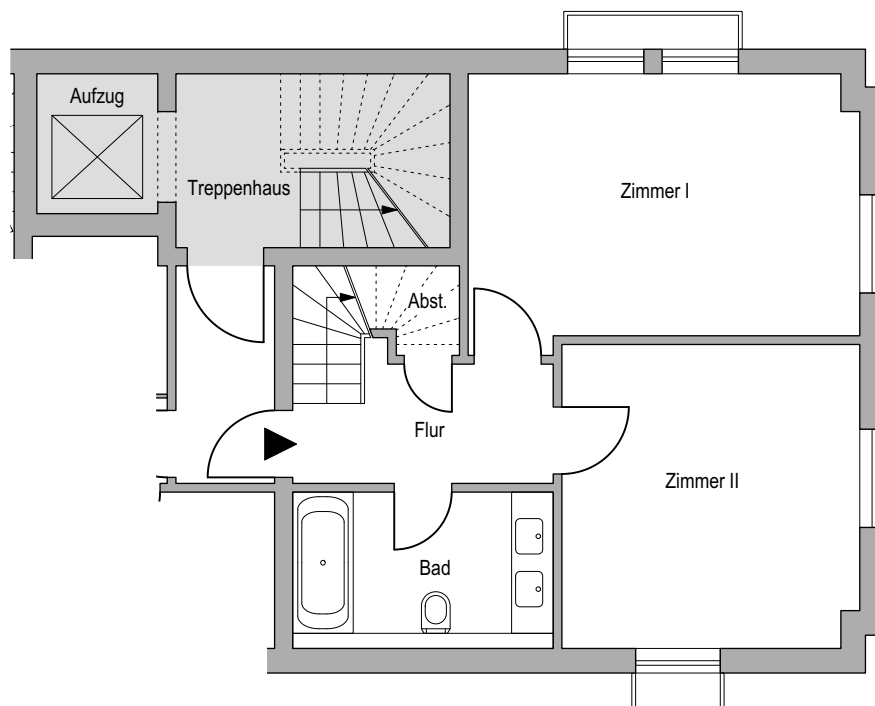

# WOHNUNG 1 AUF 2 EBENEN

### GARTENGECHOSS EBENE I

Flur	5,05 m <sup>2</sup>
Abstellraum	1,30 m <sup>2</sup>
Bad	7,12 m <sup>2</sup>
Zimmer I	18,12 m <sup>2</sup>
Zimmer II	15,71 m <sup>2</sup>