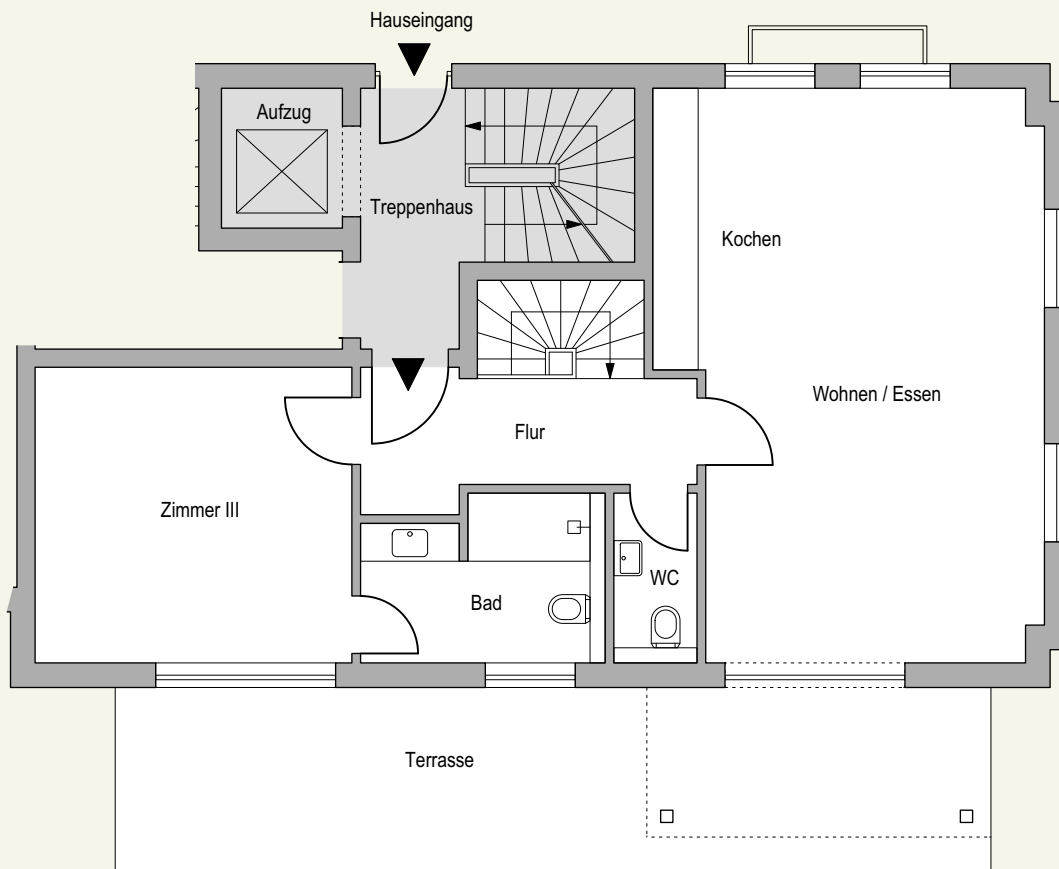

# WOHNUNG 1 AUF 2 EBENEN

### GARTENGECHOSS EBENE I

Flur	5,05 m <sup>2</sup>
Abstellraum	1,30 m <sup>2</sup>
Bad	7,12 m <sup>2</sup>
Zimmer I	18,12 m <sup>2</sup>
Zimmer II	15,71 m <sup>2</sup>